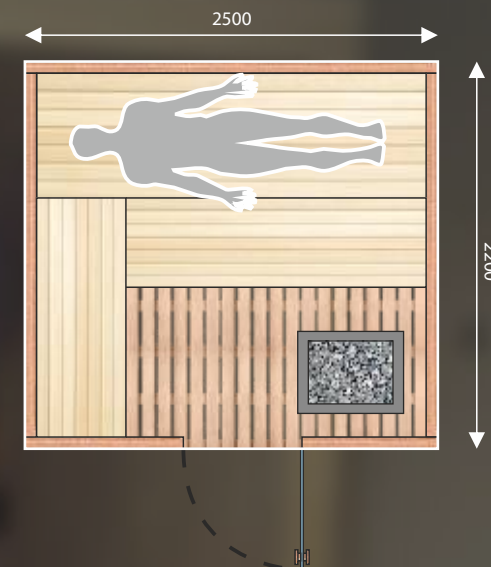

CENA

275 000Kč (bez DPH)

(vnitřní obklad z kanadské borovice HEMLOCK)

Rozměry jsou orientační, vše je dle výběru zákazníka.

Ceny platné od 1.2.2022 do odvolání nebo vydání nového ceníku.

SILVER OUTDOOR

VENKOVNÍ SAUNA

VENKOVNÍ DOMEK TYP C :

Vnější rozměr domku: šířka 2500mm, hloubka 2200mm, výška 2200mm

CENA

277 000Kč (bez DPH)

(vnitřní obklad ze skandinávského smrku)

CENA

322 000Kč (bez DPH)

(vnitřní obklad z kanadské borovice HEMLOCK)