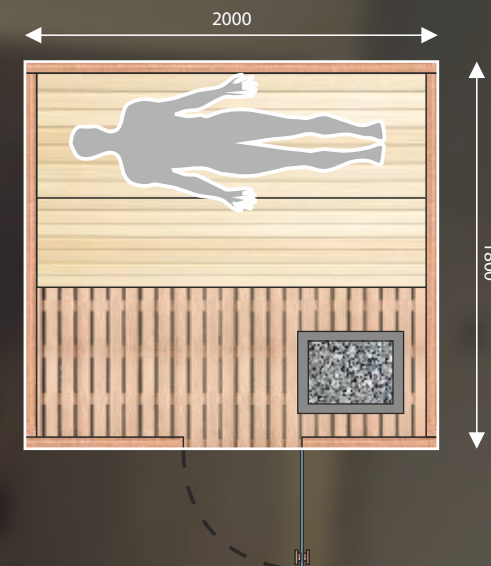

VNITŘNÍ OBKLAD

stěny a strop ze skandinávského smrku (ostatní obklady dle individuální kalkulace)

STŘECHA

bez střechy, strop sauny zakončený z vrchní strany střešní folií

STĚNY

jednoduchá stěna, 80 mm, z vnitřní strany pod palubkami AL folie, z vnější strany pod palubkami fasádní folie, vnější obklad je odolný sibiřský modřín

SILVER OUTDOOR

VENKOVNÍ SAUNA

VENKOVNÍ DOMEK TYP A :

Vnější rozměr domku: šířka 2000mm, hloubka 1800mm, výška 2200mm

CENA

214 000Kč (bez DPH)

(vnitřní obklad ze skandinávského smrku)

CENA

245 000Kč (bez DPH)

(vnitřní obklad z kanadské borovice HEMLOCK)

VENKOVNÍ DOMEK TYP B :

Vnější rozměr domku: šířka 2200mm, hloubka 2000mm, výška 2200mm

CENA

238 000Kč (bez DPH)

(vnitřní obklad ze skandinávského smrku)

CENA

275 000Kč (bez DPH)

(vnitřní obklad z kanadské borovice HEMLOCK)

Rozměry jsou orientační, vše je dle výběru zákazníka.

Ceny platné od 1.2.2022 do odvolání nebo vydání nového ceníku.

SILVER OUTDOOR

VENKOVNÍ SAUNA