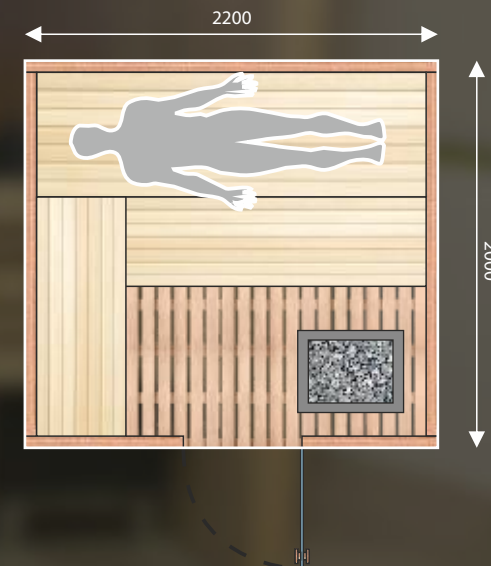

SILVER OUTDOOR

VENKOVNÍ SAUNA

VENKOVNÍ DOMEK TYP A :

Vnější rozměr domku: šířka 2000mm, hloubka 1800mm, výška 2200mm

CENA

214 000Kč (bez DPH)

(vnitřní obklad ze skandinávského smrku)

CENA

245 000Kč (bez DPH)

(vnitřní obklad z kanadské borovice HEMLOCK)

VENKOVNÍ DOMEK TYP B :

Vnější rozměr domku: šířka 2200mm, hloubka 2000mm, výška 2200mm

CENA

238 000Kč (bez DPH)

(vnitřní obklad ze skandinávského smrku)

CENA

275 000Kč (bez DPH)

(vnitřní obklad z kanadské borovice HEMLOCK)

Rozměry jsou orientační, vše je dle výběru zákazníka.

Ceny platné od 1.2.2022 do odvolání nebo vydání nového ceníku.

SILVER OUTDOOR

VENKOVNÍ SAUNA