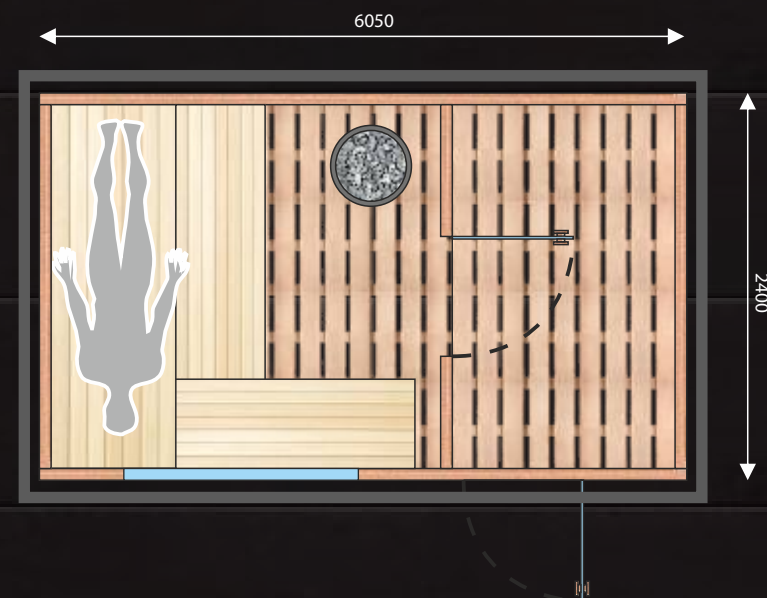

SAUNOVÝ KONTEJNER

KONTEJNER KTL 20

Vnější rozměr kontejneru: šířka 6050 mm, hloubka 2400 mm, výška 2600 mm

CENA

559 000Kč (bez DPH)
(vnitřní obklad ze skandinávského smrku)

CENA

665 000Kč (bez DPH)
(vnitřní obklad z palubek HEMLOCK)

CENA

685 000Kč (bez DPH)
(vnitřní obklad ze širokého cedru)

Cena neobsahuje dopravu k zákazníkovi, doprava je účtována z Kutné Hory + složení jeřábem u zákazníka na místo určení.

Ceny platné od 1.2.2022 do odvolání nebo vydání nového ceníku.