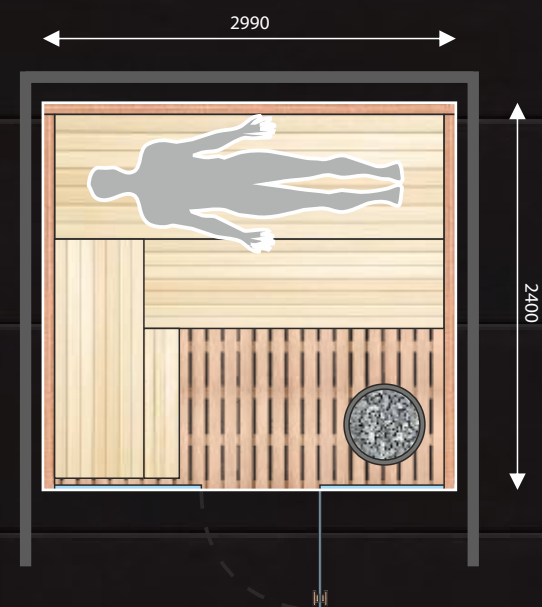

SAUNOVÝ KONTEJNER

VESTAVBA DO VLASTNÍHO KONTEJNERU

Vnější rozměr kontejneru: šířka 2345mm, hloubka 2581mm, výška 2100mm

Nabízíme zákazníkům, kteří mají svůj vlastní kontejner, lodní 6 metrů dlouhý, že mu do něj vyrobíme pouze speciálně upravenou vestavbu sauny s prosklenou stěnou. Jedná se pouze o vestavbu sauny, bez dodání kontejneru, ten si zákazník sám dopraví a ukotví na pozemku, my přijedeme a vestavíme saunu s prosklením.

CENA

275 000Kč (bez DPH)

(vnitřním obkladem ze skandinávského, včetně prosklené stěny a speciální úpravy do kontejneru, včetně zateplené dřevěné podlahy)

topidlo HARVIA CILINDRO 10,8 kW/ 400V s dřevěným bezpečnostním lemem HARVIA, regulace sauny Sentiotec Profesional D2 s displejem umístěným uvnitř sauny

Ceny platné od 1.2.2022 do odvolání nebo vydání nového ceníku.