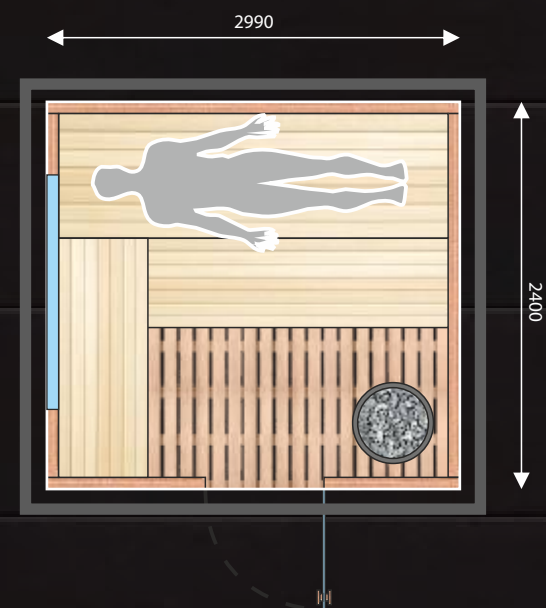

SAUNOVÝ KONTEJNER

KONTEJNER KTL 10

Vnější rozměr kontejneru: šířka 2990 mm, hloubka 2400 mm, výška 2600 mm

CENA

392 000Kč (bez DPH)
(vnitřní obklad ze skandinávského smrku)

CENA

445 000Kč (bez DPH)
(vnitřní obklad z palubek HEMLOCK)

CENA

459 000Kč (bez DPH)
(vnitřní obklad ze širokého cedru)

Cena neobsahuje dopravu k zákazníkovi, doprava je účtována z Kutné Hory + složení jeřábem u zákazníka na místo určení.

Ceny platné od 1.2.2022 do odvolání nebo vydání nového ceníku.