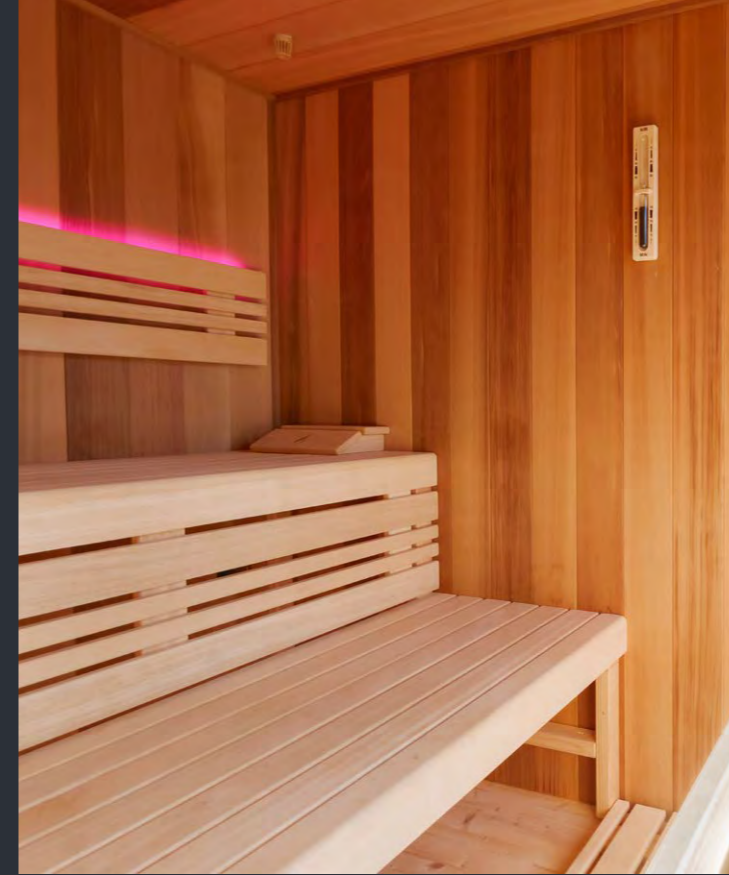

Všechny fotografie jsou ilustrativní a můžou obsahovat i příplatkové vybavení sauny.