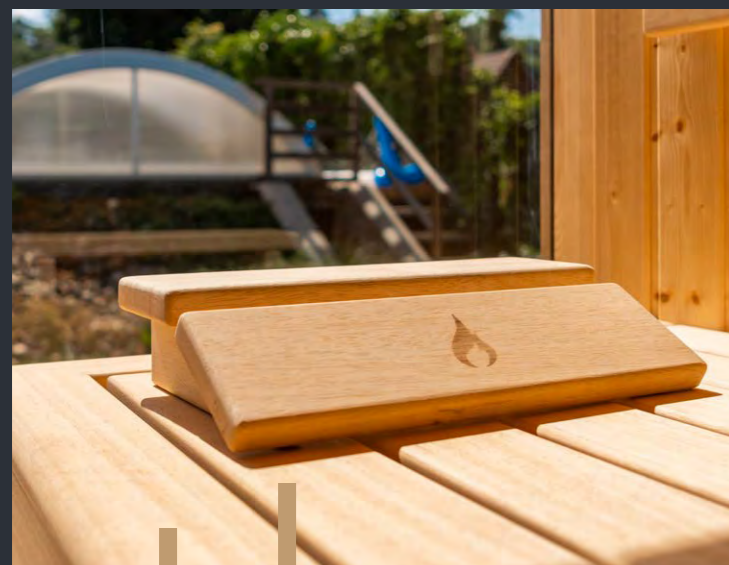

Všechny fotografie jsou ilustrativní a můžou obsahovat i příplatkové vybavení sauny.