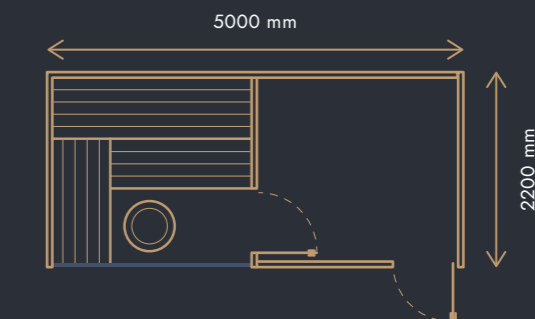

TECHNOLOGIE

topidlo HARVIA CILINDRO 10,8 kW/ 400V s dřevěným bezpečnostním lemem HARVIA, regulace sauny EOS Emotec D