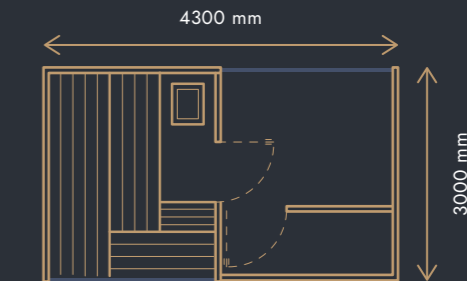

TECHNOLOGIE

topidlo německé výroby EOS THERMAT 9,0 kW/ 400V, regulace sauny ECON D 4 ,externí jednoduchý elektrorozvaděč