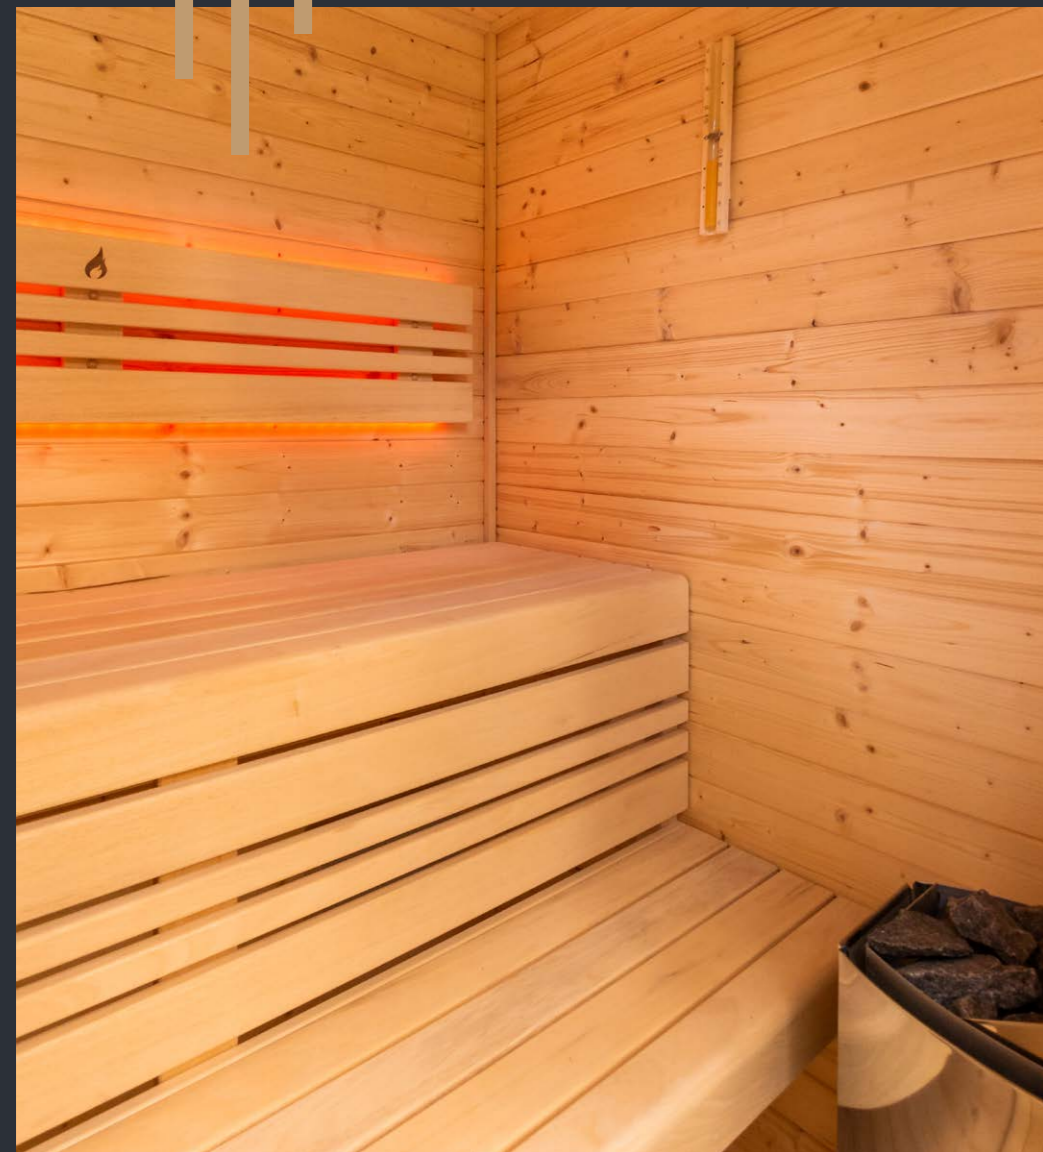

Všechny fotografie jsou ilustrativní a můžou obsahovat i příplatkové vybavení sauny.