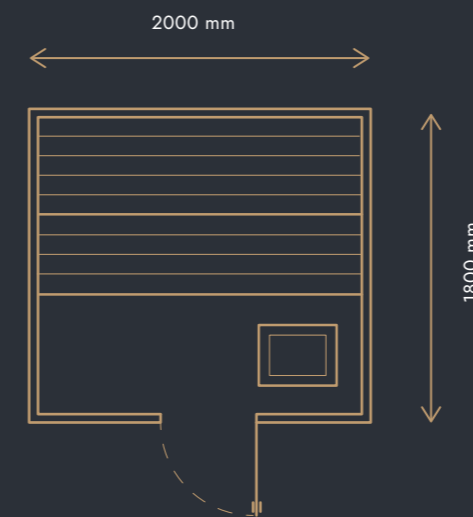

s DPH 12%* 346 192 Kč | s DPH 21% 374 011 Kč

venkovní obklad ze **ŠIROKÉHO SUKATÉHO CEDRU**

343 350 Kč (BEZ DPH)

s DPH 12%* 384 552 Kč | s DPH 21% 415 454 Kč

venkovní obklad ze **ŠIROKÉHO CEDRU**

Rozměry jsou orientační, vše je dle výběru zákazníka.

Venkovní domek typ B

VNĚJŠÍ ROZMĚR DOMKU

2200 x 2000 x 2300mm

CENA OD

308 350 Kč (BEZ DPH)

s DPH 12%* 345 352 Kč | s DPH 21% 373 104 Kč
venkovní obklad ze **ŠIROKÉHO FASÁDNÍHO SMRKU**

352 700 Kč (BEZ DPH)

s DPH 12%* 395 024 Kč | s DPH 21% 426 767 Kč
venkovní obklad ze **ŠIROKÉHO SUKATÉHO CEDRU**