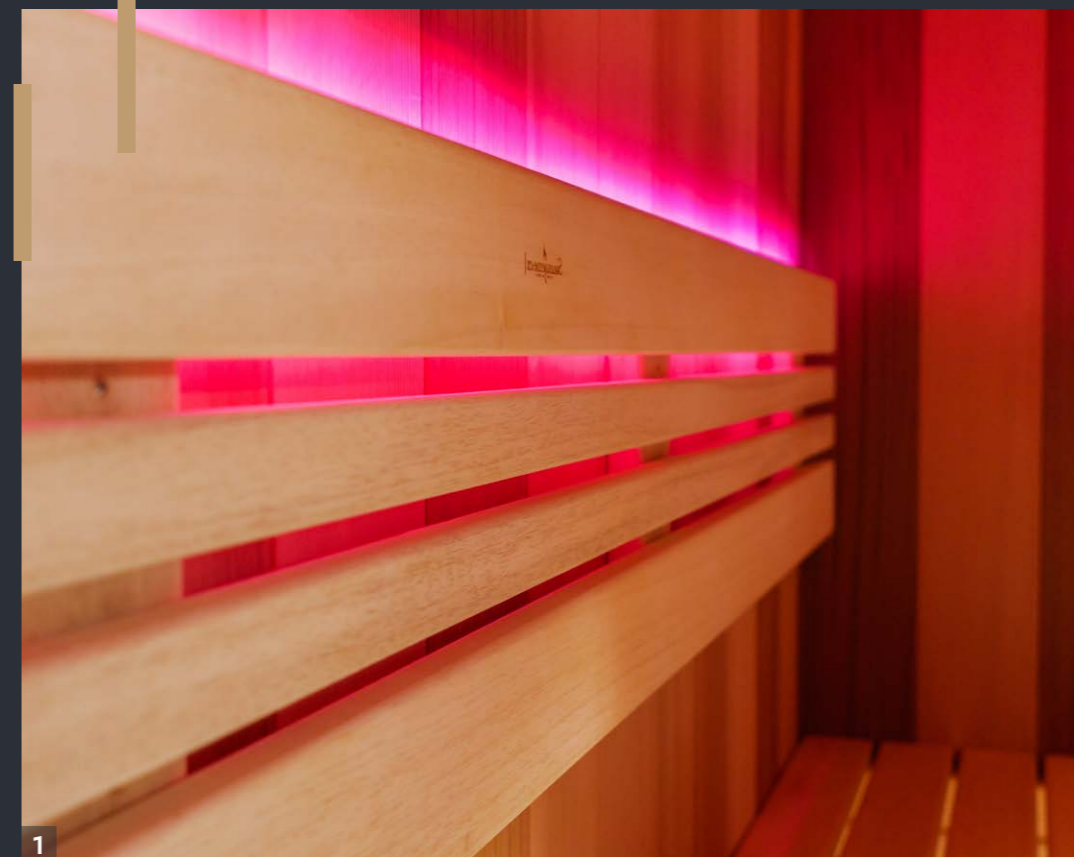

Děkujeme Vám, že uvažujete o venkovní sauně od Saunujeme.cz
Ceny platné od 1.1.2026 do odvolání nebo vydání nového ceníku.

- 1 LED RGB podsvícení opěrky zad s možností měnit barvu světla.
- 2 ŠIROKOSPEKTRÁLNÍ infrazářič EOS VITAE s vlastním ovládáním.
- 3 Společnost SAUNUJEME nabízí speciální regulaci sauny, Sentiotec Profesional D2 s ovládacím displejem umístěným uvnitř sauny.