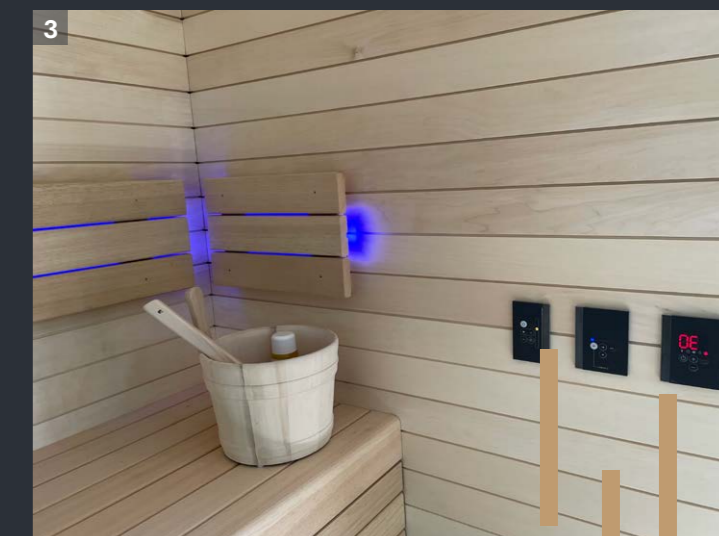

Děkujeme Vám, že uvažujete o venkovní sauně od Saunujeme.cz
Ceny platné od 1.1.2026 do odvolání nebo vydání nového ceníku.

- 1 LED RGB podsvícení opěrky zad s možností měnit barvu světla.
- 2 ŠIROKOSPEKTRÁLNÍ infrazářič EOS VITAE s vlastním ovládáním.
- 3 Společnost SAUNUJEME nabízí speciální regulaci sauny, Sentiotec Profesional D2 s ovládacím displejem umístěným uvnitř sauny.