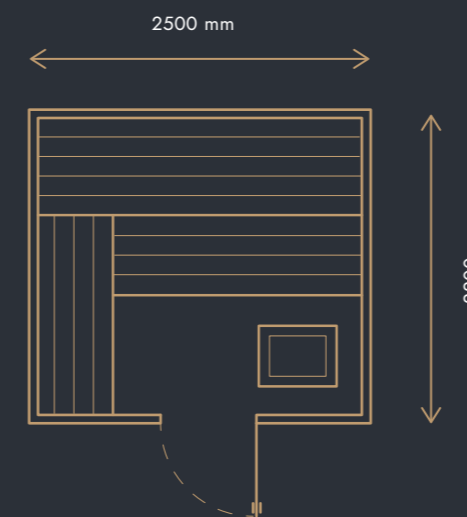

Venkovní domek typ C

VNĚJŠÍ ROZMĚR DOMKU

2500 x 2200 x 2300 mm

CENA OD

362 450 Kč (BEZ DPH)

s DPH 12%* 405 944 Kč | s DPH 21% 438 565 Kč
venkovní obklad ze **ŠIROKÉHO FASÁDNÍHO SMRKU**

411 800 Kč (BEZ DPH)

s DPH 12%* 461 216 Kč | s DPH 21% 498 278 Kč
venkovní obklad ze **ŠIROKÉHO SUKATÉHO CEDRU**

443 250 Kč (BEZ DPH)

s DPH 12%* 496 440 Kč | s DPH 21% 536 333 Kč
venkovní obklad ze **ŠIROKÉHO CEDRU**

Rozměry jsou orientační, vše je dle výběru zákazníka.

Ceny platné od 1.1.2026 do odvolání nebo vydání nového ceníku.

*Snížená sazba DPH je určena pro bydlení nebo sociální bydlení a není určena k ekonomické činnosti dle zákona o dani z přidané hodnoty č.235/2004 Sb.