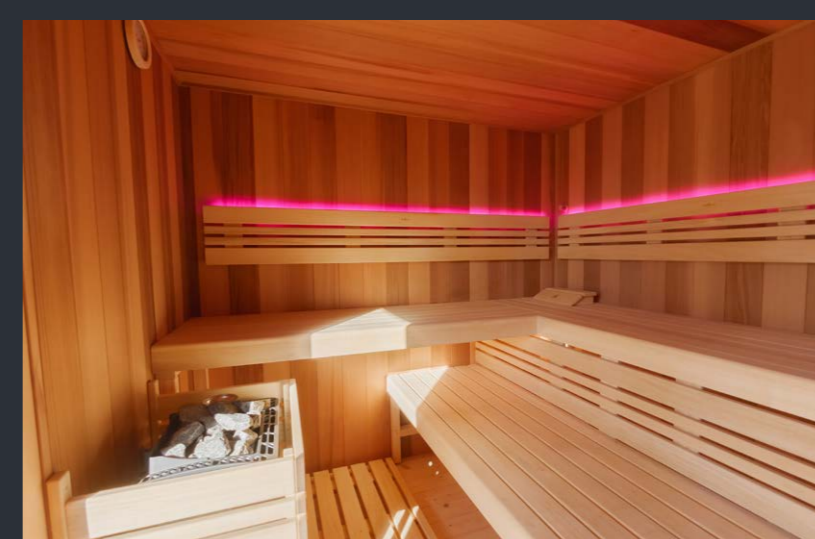

Doprava sauny

Společnost SAUNUJEME nabízí také službu dopravy, která funguje tak, že venkovní saunu vyrobíme u nás a hotovou ji převezeme k zákazníkovi a složíme ji jeřábem na místo. Takto lze dodat saunu během celého roku i v zimě, kdy se běžně venkovní sauny nedodávají.

Všechny fotografie jsou ilustrativní a mohou obsahovat i příplatkové vybavení sauny.