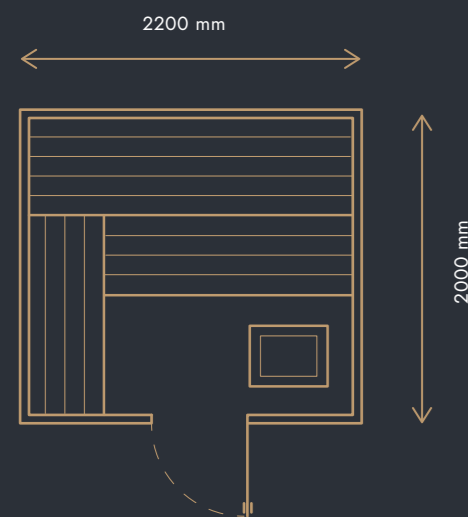

Venkovní domek typ B

VNĚJŠÍ ROZMĚR DOMKU

2200 x 2000 x 2300mm

CENA OD

308 350 Kč (BEZ DPH)

s DPH 12%* 345 352 Kč | s DPH 21% 373 104 Kč
venkovní obklad ze **ŠIROKÉHO FASÁDNÍHO SMRKU**

352 700 Kč (BEZ DPH)

s DPH 12%* 395 024 Kč | s DPH 21% 426 767 Kč
venkovní obklad ze **ŠIROKÉHO SUKATÉHO CEDRU**