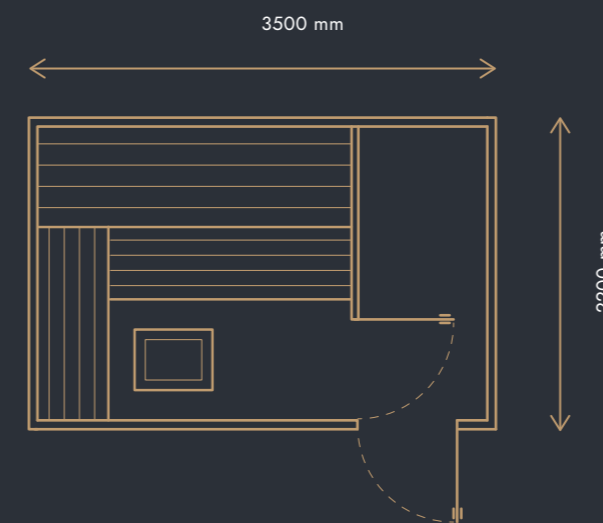

Venkovní domek typ D

s předsíní

VNĚJŠÍ ROZMĚR DOMKU

3500 × 2200 × 2300 mm

CENA OD

449 150 Kč (BEZ DPH)

s DPH 12%* 503 048 Kč | s DPH 21% 543 472 Kč
venkovní obklad ze **ŠIROKÉHO FASÁDNÍHO SMRKU**

496 200 Kč (BEZ DPH)

s DPH 12%* 555 744 Kč | s DPH 21% 600 402 Kč
venkovní obklad ze **ŠIROKÉHO SUKATÉHO CEDRU**

571 720 Kč (BEZ DPH)

s DPH 12%* 640 326 Kč | s DPH 21% 691 781 Kč
venkovní obklad ze **ŠIROKÉHO CEDRU**

Rozměry jsou orientační, vše je dle výběru zákazníka.

Ceny platné od 1.1.2026 do odvolání nebo vydání nového ceníku.

*Snížená sazba DPH je určena pro bydlení nebo sociální bydlení a není určena k ekonomické činnosti dle zákona o dani z přidané hodnoty č.235/2004 Sb.