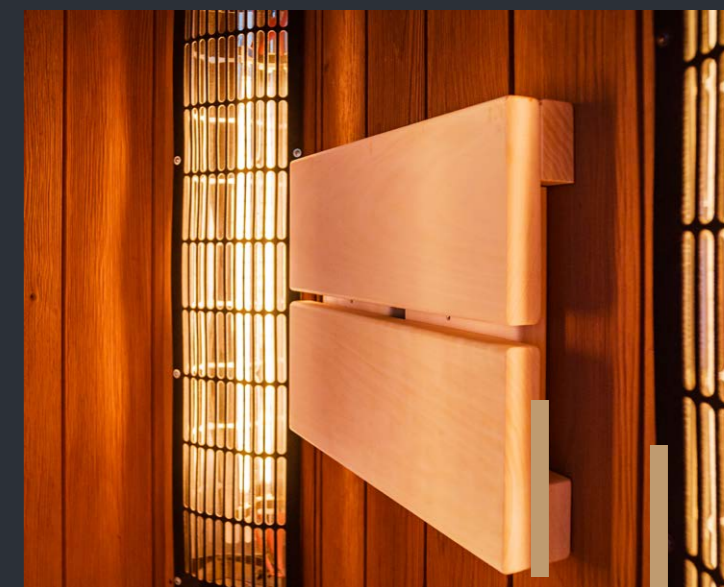

Příplatkové vybavení

- Regulace EOS INFRATEC PREMIUM s možností regulovat výkon infrazářičů
- BLUETOOTH zvukový modul včetně reproduktorů a vnitřního ovladače
- LED RGB podsvícení opěrek zad s možností měnit barvu světla

4 900 Kč (bez DPH)

14 900 Kč (bez DPH)

5 900 Kč (bez DPH)

INFORMACE

- Celou technickou realizaci infrasauny zkonzultujeme, na místě zaměříme a navrhne nejvhodnější řešení.
- Možnost realizace v každém prostoru (vestavná nebo volně stojící kabina).
- Poskytujeme 7 let záruku na materiály, záruční a pozáruční servis.
- Preciznost a kvalita.
- Uvedené ceny obsahují dodávku infrakabiny na klíč, cena je včetně montáže, zaškolení a dopravy po celé ČR.

Děkujeme Vám, že uvažujete o infrasauně od Saunujeme.cz

Ceny platné od 1. 5. 2023 do odvolání nebo vydání nového ceníku.

Všechny fotografie jsou ilustrativní a můžou obsahovat i příplatkové vybavení sauny.