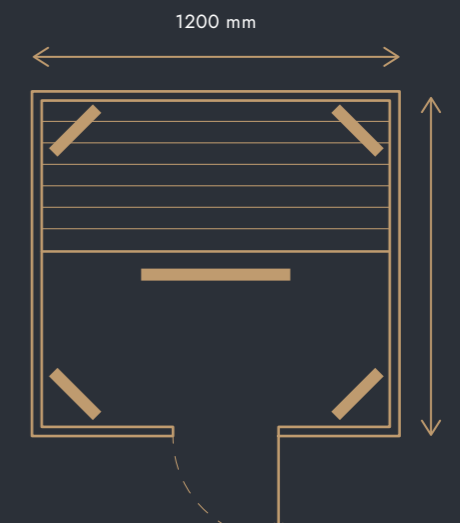

CENA

134 800 Kč (BEZ DPH)

s DPH 15%* 155 020 Kč | s DPH 21% 163 108 Kč

Ceny platné od 1. 5. 2023 do odvolání nebo vydání nového ceníku.

*Snížená sazba DPH je určena pro bydlení nebo sociální bydlení a není určena k ekonomické činnosti dle zákona o dani z přidané hodnoty č.235/2004 Sb.