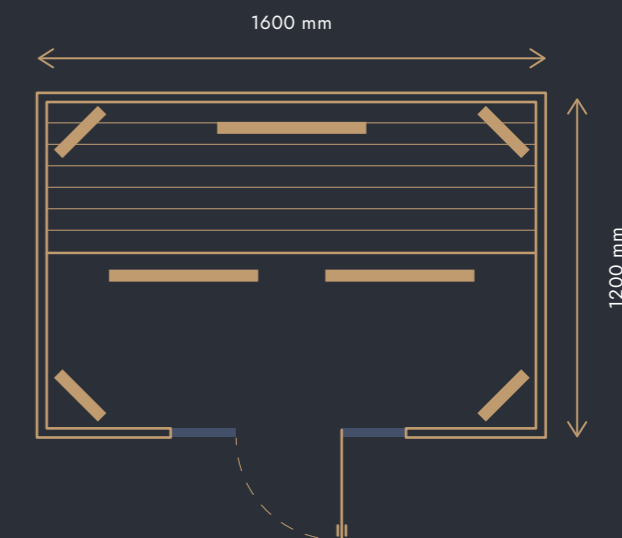

CENA

157 800 Kč (BEZ DPH)

s DPH 15%* 181 470 Kč | s DPH 21% 190 938 Kč

Ceny platné od 1. 5. 2023 do odvolání nebo vydání nového ceníku.

*Snížená sazba DPH je určena pro bydlení nebo sociální bydlení a není určena k ekonomické činnosti dle zákona o dani z přidané hodnoty č.235/2004 Sb.