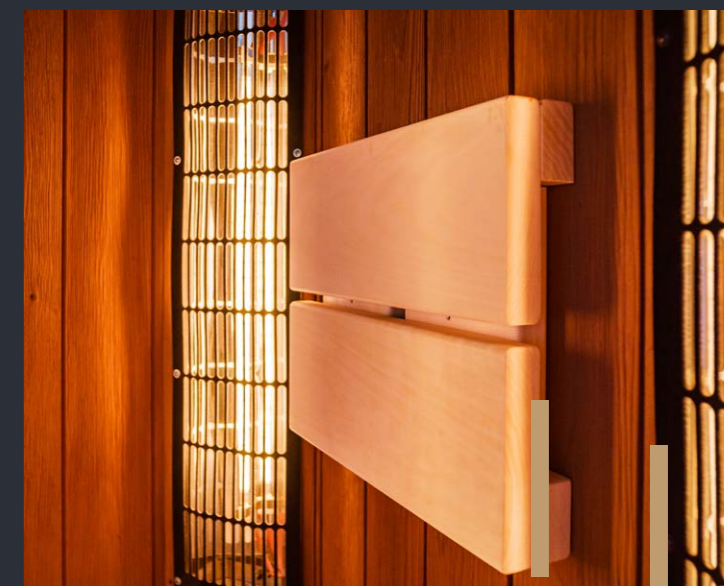

Příplatkové vybavení

- Regulace EOS INFRATEC PREMIUM s možností regulovat výkon infrazářičů
- BLUETOOTH zvukový modul včetně reproduktorů a vnitřního ovladače
- LED RGB podsvícení opěrek zad s možností měnit barvu světla

4 900 Kč (bez DPH)

14 900 Kč (bez DPH)

5 900 Kč (bez DPH)

INFORMACE

- Celou technickou realizaci infrasauny zkonzultujeme, na místě zaměříme a navrhne nejvhodnější řešení.
- Možnost realizace v každém prostoru (vestavná nebo volně stojící kabina).
- Poskytujeme 7 let záruku na materiály, záruční a pozáruční servis.
- Preciznost a kvalita.
- Uvedené ceny obsahují dodávku infrakabiny na klíč, cena je včetně montáže, zaškolení a dopravy po celé ČR.

Děkujeme Vám, že uvažujete o infrasauně od Saunujeme.cz

Ceny platné od 1. 1. 2024 do odvolání nebo vydání nového ceníku.

Všechny fotografie jsou ilustrativní a můžou obsahovat i příplatkové vybavení sauny.